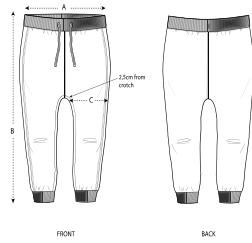

WHITES

COLORS

ESSENTIAL
HEATHERS

BABY JOGGINGHOSEN
STBB921 - BABY SHAKER

Baby-Jogginghose

Nicht anwendbar

- 1x1-Rippstrick an Bund und unterem Saum
- Flache gleichfarbige Kordel, hochwertig verarbeitete Kordelenden ohne Verschlusskappen
- Gestickte Ösen
- Einfache Absteppung am Bund
- Seitennähte mit Doppelabsteppung

Combo options

Shell : Terry , 85% gekämmte ringgesponnene Bio-Baumwolle , 15% recyceltes Polyester , Vorgewaschen , Weicher Griff , 280 GSM

Printing Specifications

For suitable print techniques, please download our printing guide

Certifications & memberships

Wash Instructions

Mit ähnlichen Farben waschen, aufdruck nicht bügeln, auf links waschen und bügeln.

SIZES	0-6 M/56-68CM	6-12 M/68-80CM	12-18 M/80-86CM	18-24 M/86-92CM	24-36 M/92-98CM
A Waist	17	19	20	21	22.8
B Leg Length	34	40	44	47	52
C Tight	12	14.5	16.5	17.5	18.5